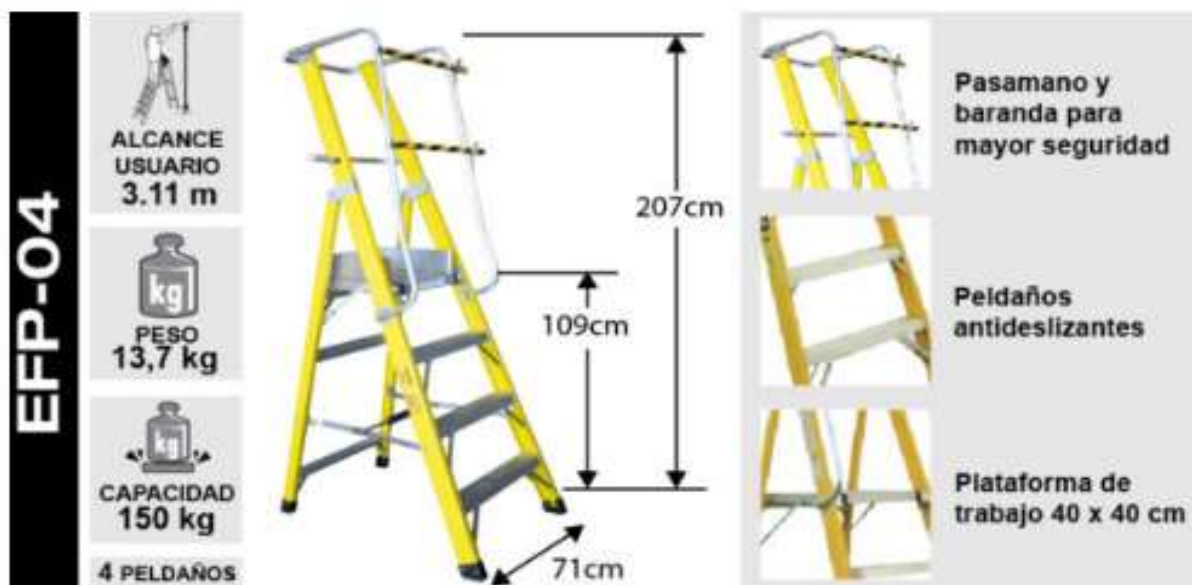

ESCALERA FIBRA DE VIDRIO 4 PELDAÑOS SM-EFP-04

Imagen referencial

ESCALERA TIJERA CON PLATAFORMA

- Capacidad: 150 Kg.
- Peldaños: 4
- Altura Total: 2.07 mts. (Abierta)
- Altura Total: 2.20 mts. (Cerrada)
- Altura a la Base: 1.09 mts.
- Tamaño Plataforma: 40 cm x 40 cm
- Ancho total: 0.71 mts.
- Peso: 13.7 Kg.