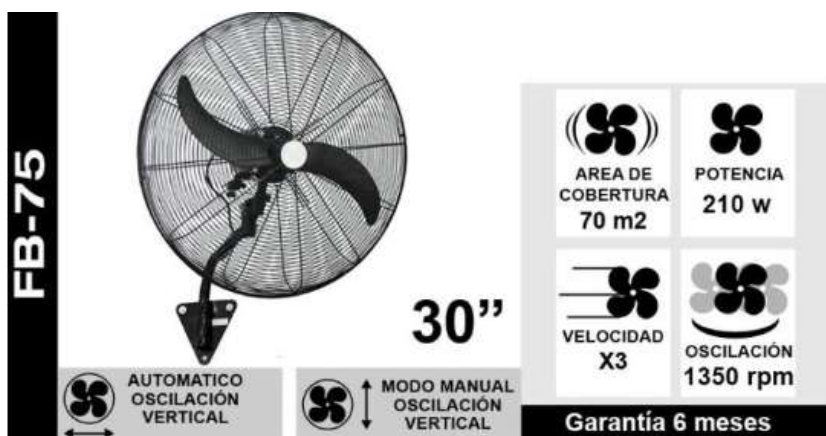

VENTILADOR INDUSTRIAL DE PARED 30" SM-30W

30"
76.2 CM

Imagen referencial

MODELO	SM-30W
POTENCIA	210 W
AREA DE COBERTURA	70 m ²
VELOCIDAD	X 3
OSCILACION	1350 rpm
PULGADAS	30"